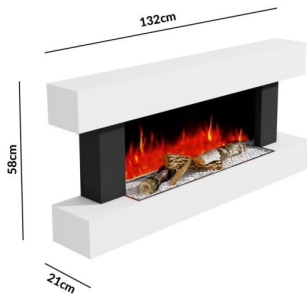

Calefactor radiador modelo **ANTUCO** Control a distancia y programación mediante App WIFI

DESCRIPCIÓN

Calefactor radiador eléctrico tipo chimenea, con efecto de flama y luces laterales. Cuenta con protección térmica ante sobrecalentamientos y además un control remoto para mayor comodidad. Puede ser comandado a distancia a través de una app wifi, la que entre otras cosas permite visualizar el estado del calefactor no importando donde se encuentre el usuario, además de programar y configurar el calefactor. Proporciona calor rápidamente gracias a su sistema turbo y también puede ser utilizado para ambientar un área como elemento decorativo gracias a sus sistemas de iluminación en colores.

CARACTERÍSTICAS TÉCNICAS

Tipo de Calefactor	Radiador Eléctrico, con turbo y efecto flama
Requerimientos eléctricos	220/240 VAC, 50/60 Hz
Potencia nominal	2000 watts (2 niveles de potencia)
Dimensiones; peso	1320*580*210 mm; 21,79 Kg.
Programación semanal	A través de App WIFI
Termostato	Electrónico de alta precisión
Enchufe; Cable	3 polos; 1,5 m. Este calefactor debe ser conectado a tierra
Servicio Postventa	Sí, según lo indicado en Manual de Usuario
Garantía	2 años